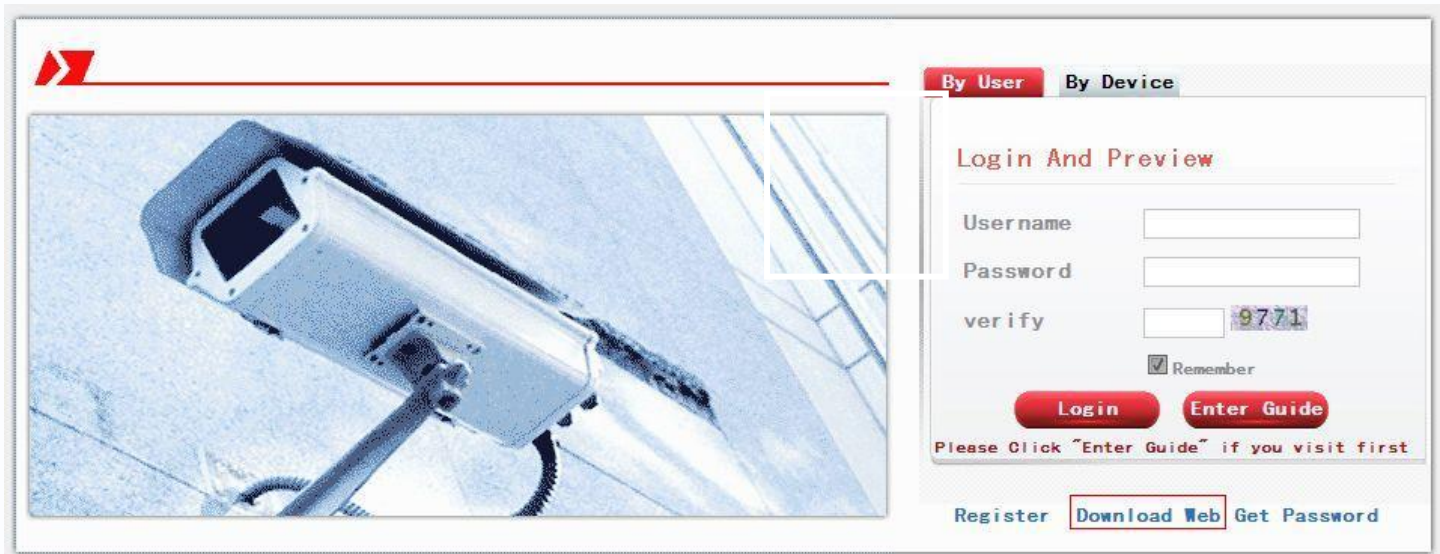

Настройка E-TOUCH ICLOUD

E-touch / iCloud приложение для смартфонов: vMyEyeCloud / Android, vMyEyeCloud / iPhone

- 1 Включите DVR
- 2 Убедитесь что DVR подключен к сети интернет
- 3 Зайдите на сайт <http://xmeye.net> с вашего компьютера, вы увидите картинку которая ниже